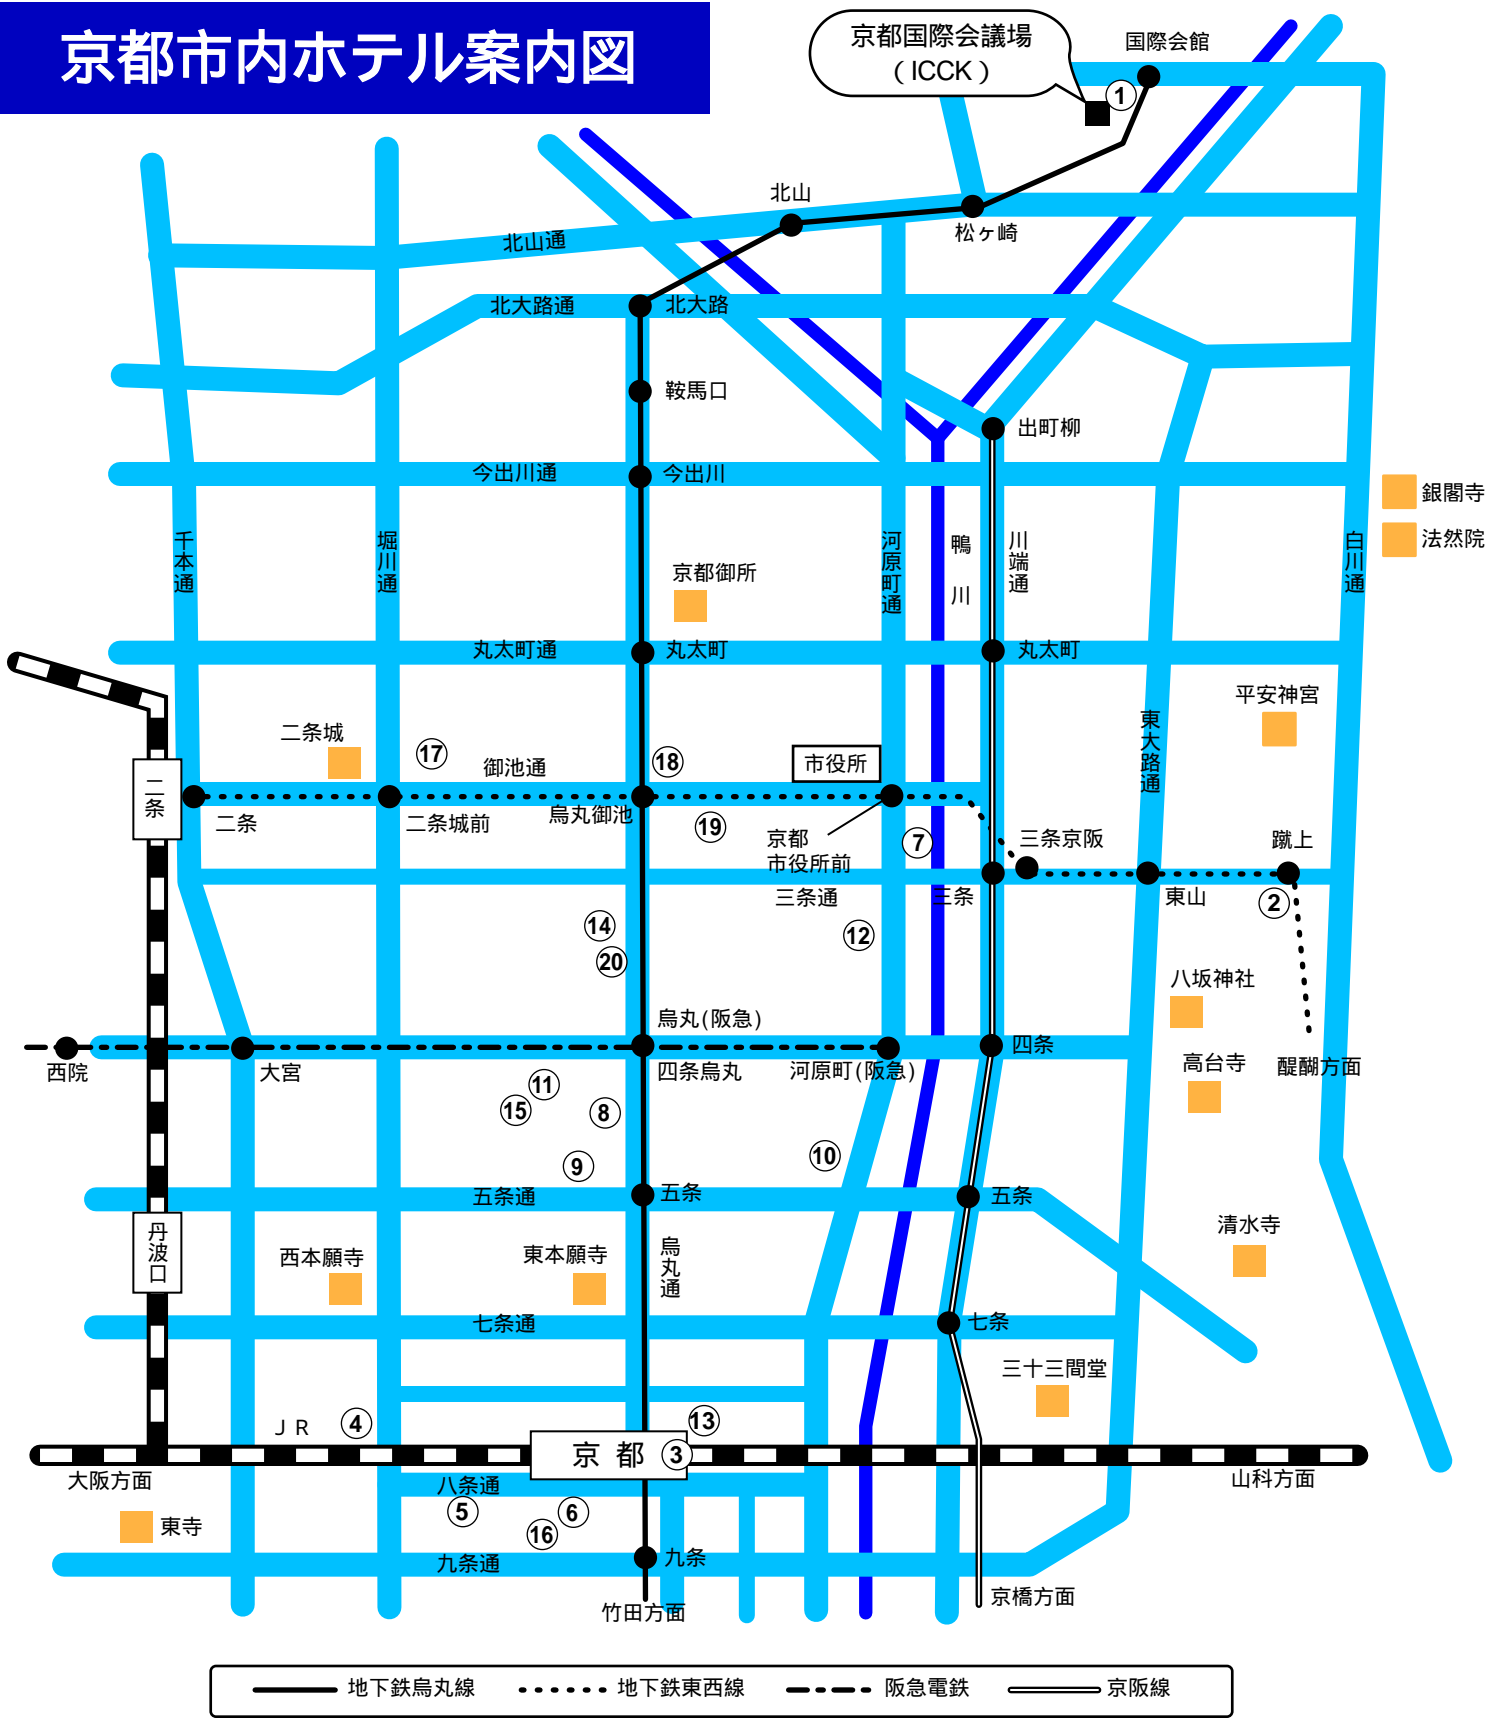

京都市内ホテル案内図

- | | | |
|------------------|-----------------|-----------------|
| ① グランド・プリンスホテル京都 | ② ウェスティン都ホテル京都 | ③ ホテルグランヴィア京都 |
| ④ リーガロイヤルホテル京都 | ⑤ 新・都ホテル | ⑥ ホテル京阪京都 |
| ⑦ 京都ロイヤルホテル&スパ | ⑧ からすま京都ホテル | ⑨ アランウェールホテル京都 |
| ⑩ 京都リッチホテル | ⑪ コートホテル京都四条 | ⑫ ホテルユニゾ京都 |
| ⑬ 京都第二タワーホテル | ⑭ 三井ガーデンホテル京都三条 | ⑮ 三井ガーデンホテル京都四条 |
| ⑯ 京都第一ホテル | ⑰ 京都国際ホテル | ⑱ ハートンホテル京都 |
| ⑲ ホテルギンモンド | ⑳ ホテルモントレ京都 | |